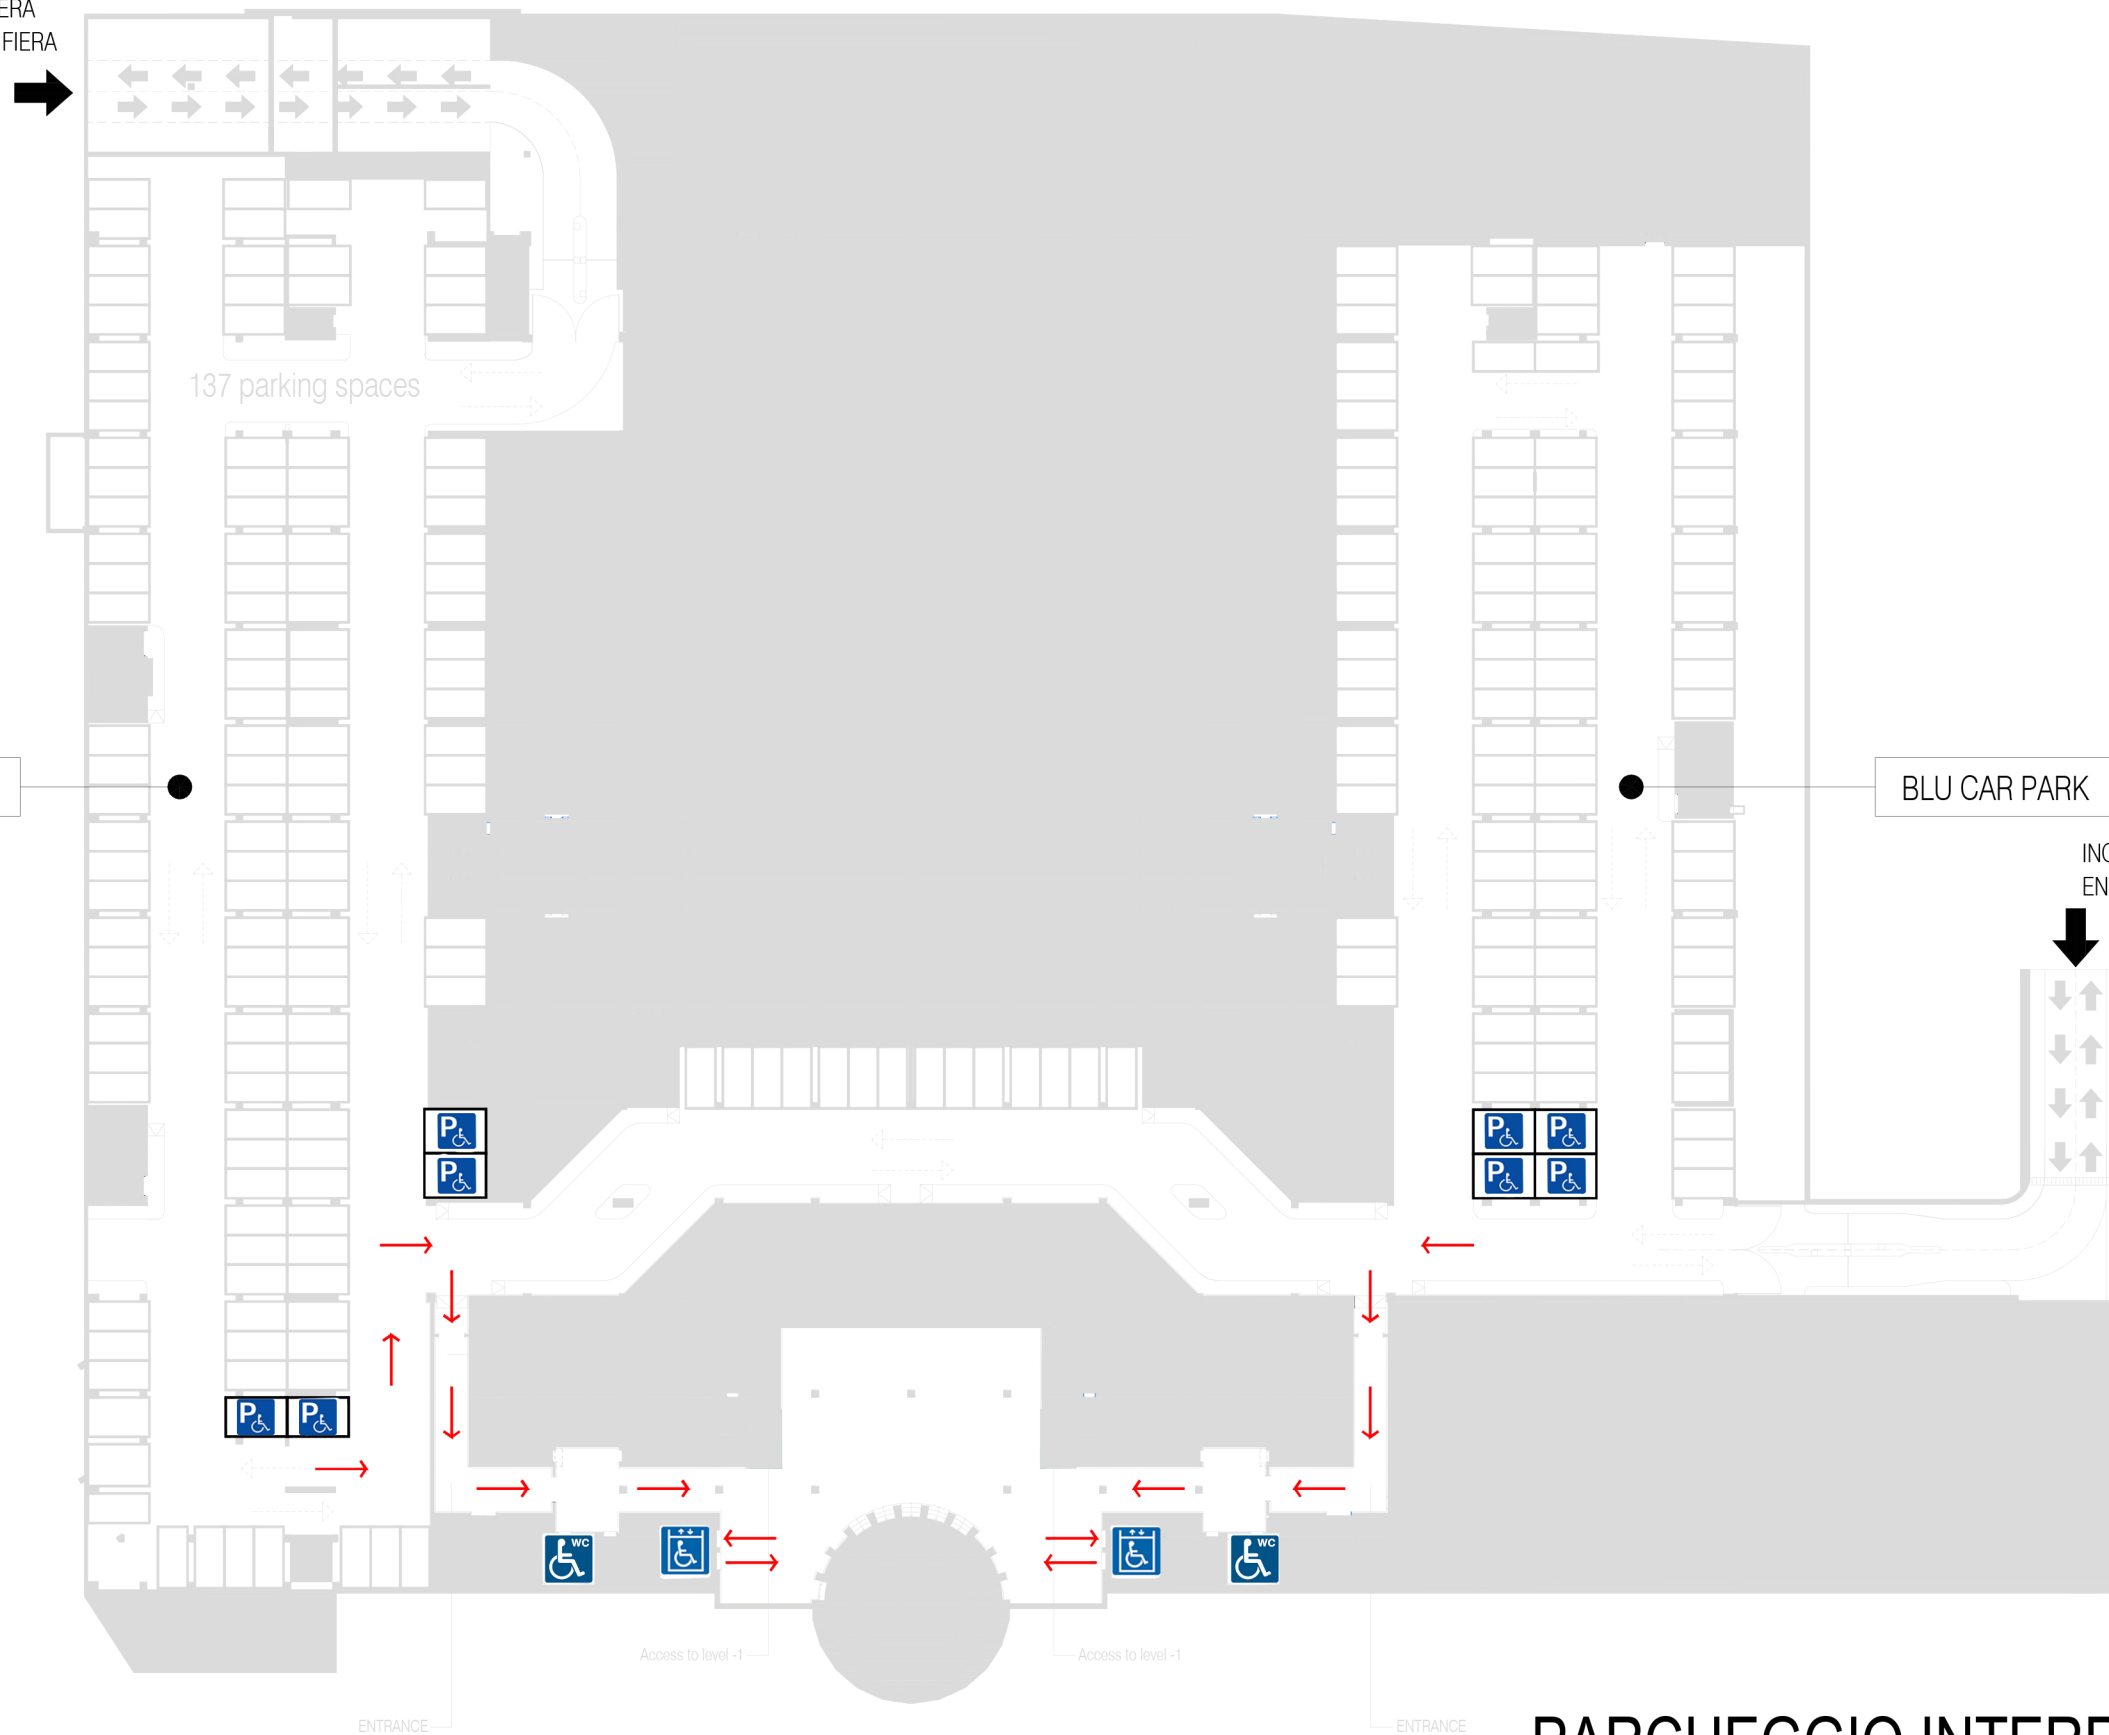

THE PALACONGRESSI FOR EVERYONE

INGRESSO PARCHEGGIO DA VIA DELLA FIERA
ENTRANCE TO PARKING FROM VIA DELLA FIERA

INGRESSO PARCHEGGIO DA VIA MONTE TITANO
ENTRANCE TO PARKING FROM VIA MONTE TITANO

YELLOW CAR PARK

BLU CAR PARK