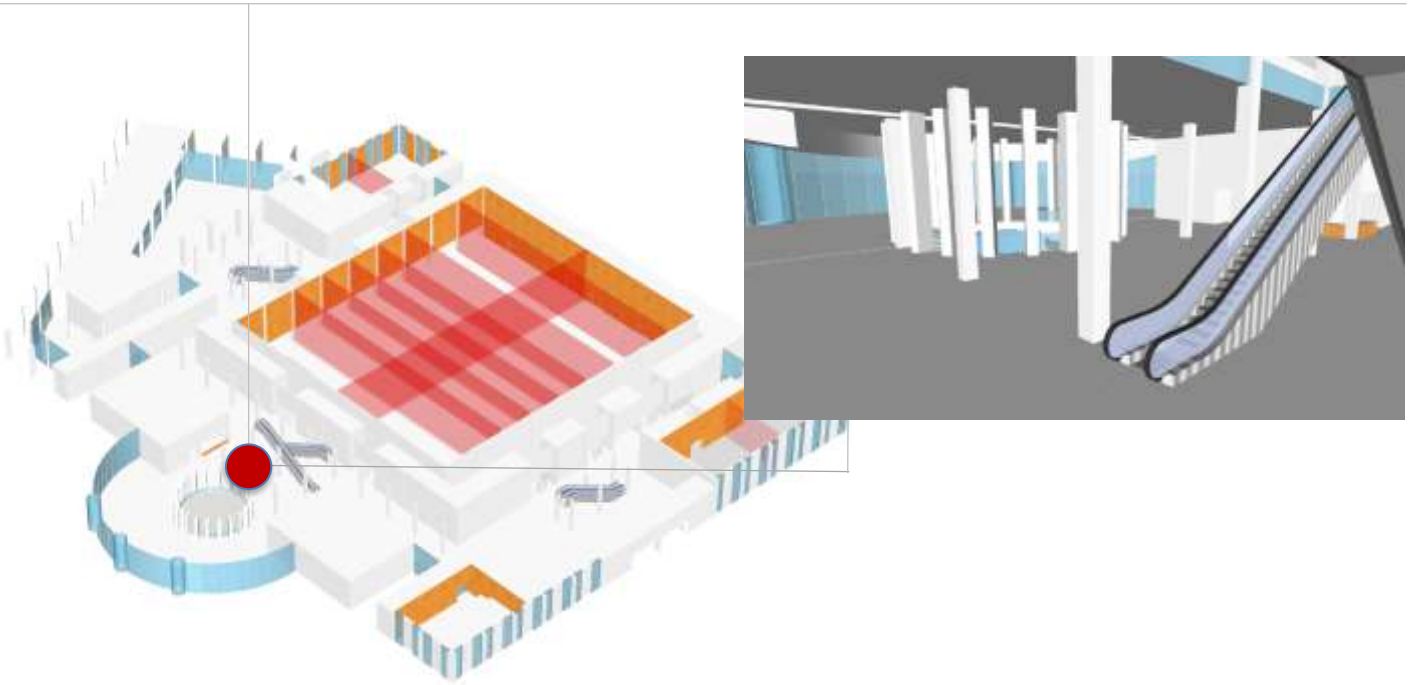

FOYER A - CONCHIGLIA

PIANO TERRA

SCHEDA TECNICA

	Altezza (mt)	Mq lordi	Mq netti	Servizio al tavolo	Cocktail
Foyer A	5,60 / 17,80	2.278	288		
Foyer A (conchiglia)	4,95/7,50	1.364	-	750	1.100

SCHEDA INFORMAZIONI

Portata solai kg/mq	Possibilità appensioni	Finiture pavimenti	Finiture pareti	Finiture soffitto	Luce naturale	Oscuramento
2.000	NO	GRES SATINATO e GRES LUCIDO (COLORE BEIGE)	PARETI BIANCHE	CARTONGESSO BIANCO e VETRO	SI	NO

LINK VIRTUAL TOUR – Visita su www.riminipalacongressi.it/spazi/visita-virtuale il Foyer A – Conchiglia con il virtual tour 360°